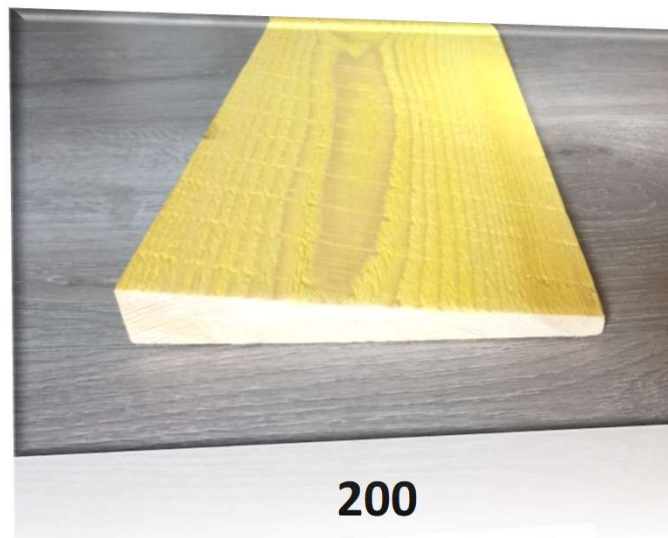

COMMERCIAL : SIMON ROYER AU 06.30.84.13.04

NOUVEAU

support de couvertine pour mur acrotère 10/30/200

30

200

10