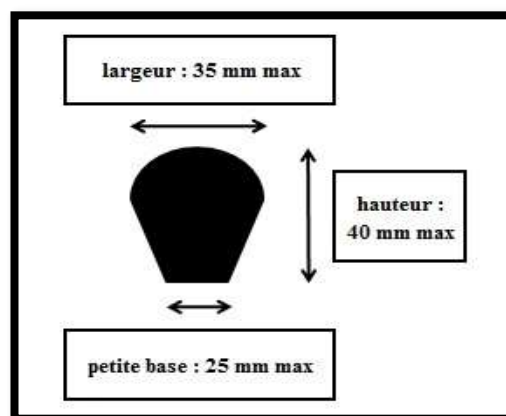

SCIERIE DU LAVERON

3, rue du Laveron

25160 Vaux et Chantegrue

Tel : 03.81.69.64.31 / Fax : 03.81.69.65.52

Mail : scieriedulaveron@gmail.com

COMMERCIAL : SIMON ROYER AU 06.30.84.13.04

NOUVEAU

tasseau à base réduite pour le plomb