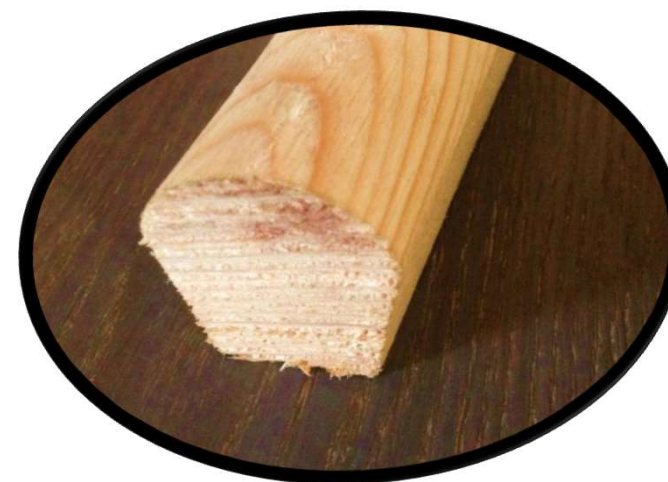

SCIERIE DU LAVERON

3, rue du Laveron

25160 Vaux et Chantegrue

Tel : 03.81.69.64.31 / Fax : 03.81.69.65.52

Mail : scieriedulaveron@gmail.com

COMMERCIAL : SIMON ROYER AU 06.30.84.13.04

NOUVEAU

tasseau à base réduite pour le plomb